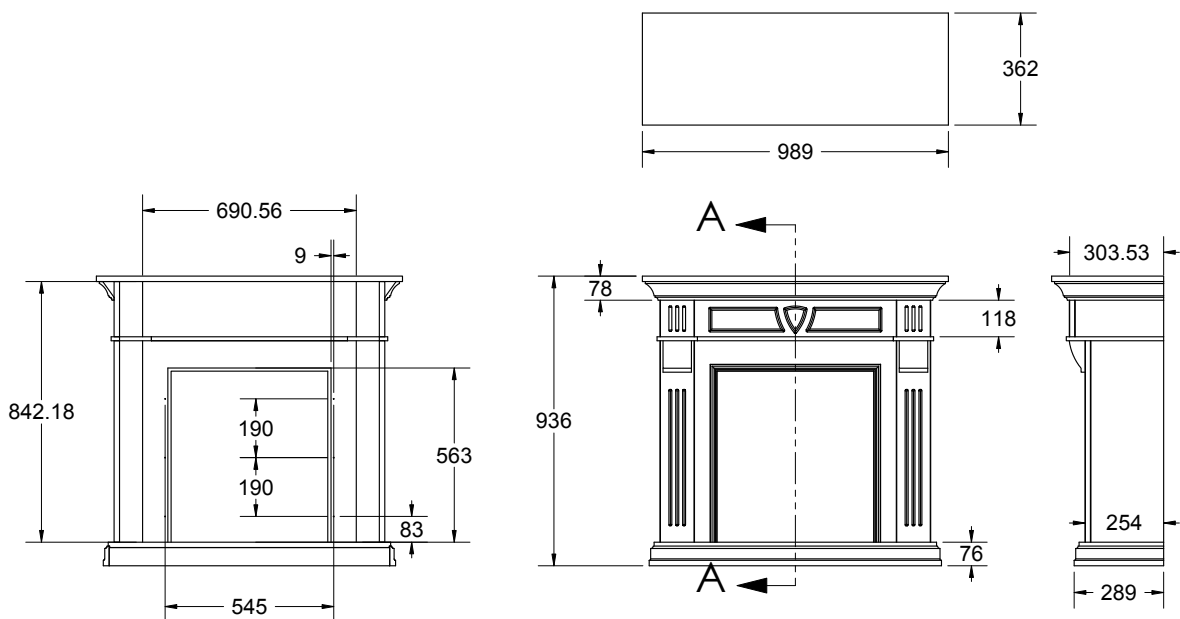

## Wymiary zewnętrzne produktu

Wszystkie wymiary podawane są w mm

Beethoven Antique XHD23		
<b>Ogólna specyfikacja</b>	Efekt płomienia	Optiflame®
	Nr katalogowy	211774
	Kod EAN	5011139211774
	Model	Kominek z obudową
	Widok na palenisko	1-stronny
	Kolor	Kremowa biel
	Dekoracja paleniska	Płonące polana
<b>Wymiary produktu</b>	Wymiary paleniska (szer. x wys.)	52 x 42 cm
	Wymiary zewnętrzne (szer. x wys. x gł.)	98,9 x 93,6 x 36,2 cm
<b>Szczegółowa specyfikacja</b>	Funkcja grzewcza	1400W
	Termostat	Tak
	Pilot zdalnego sterowania	Tak
	Dodatkowe sterowanie manualne	Tak
	Podświetlenie	LED
	Efekty dźwiękowe	Nie
	Efekty kolorystyczne	Nie
<b>Pobór energii</b>	Grzanie, moc w trybie 1	1400W
	Grzanie, moc w trybie 2	-
	Zużycie energii przez efekty optyczne	1400W
	Maks. zużycie energii	1400W
<b>Zasilanie</b>	Napięcie / częstotliwość	230V/50Hz
<b>Informacje dodatkowe</b>	Masa produktu [kg]	39,2
	Długość kabla zasilającego	1,5m
	Gwarancja	2 lata